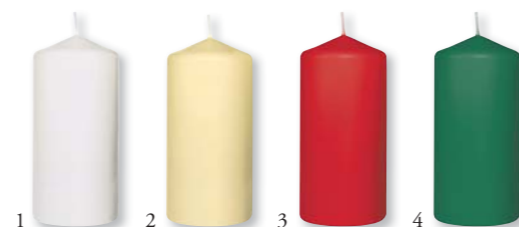

Pillar Candles

100 x 50 mm, ± 15h (6 x 10)

- 263108 White
- 125359 Champagne
- 263016 Red
- 263313 Dark green

Pillar Candles

130 x 60 mm, ± 30h (2 x 6)

- 148439 White
- 148440 Champagne
- 148442 Red
- 148493 Dark green