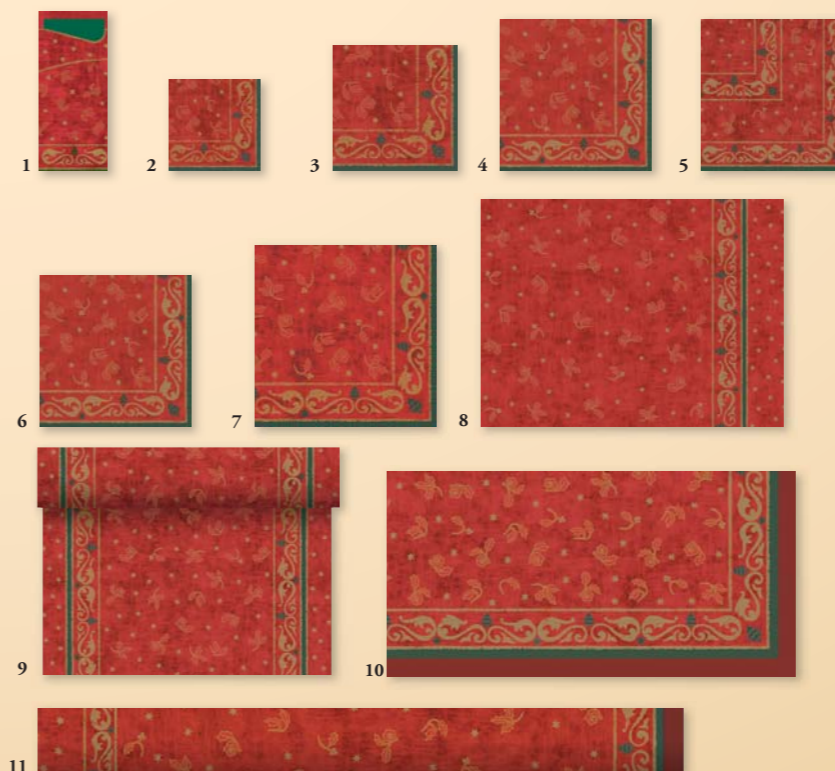

Traditions

1. 1 155664 Tissue Sacchetto (5 x 100)
2. 2 152705 3-ply Napkin 24 x 24 cm (20 x 50)
3. 3 155614 3-ply Napkin 33 x 33 cm (10 x 50)
4. 4 152711 3-ply Napkin 33 x 33 cm (4 x 250)
5. 5 152716 3-ply Napkin 40 x 40 cm (4 x 250)
6. 6 155654 Classic Napkin 40 x 40 cm (6 x 50)
7. 7 152720 Dunilin Napkin 40 x 40 cm (12 x 50)
8. 8 158180 Dunilin Napkin 48 x 48 cm (10 x 40)
9. 9 152747 Dunice Placemat 30 x 40 cm (5 x 100)
10. 10 155685 Paper Placemat 30 x 40 cm (4 x 250)
11. 11 152742 Dunice Tête-à-Tête 0,4 x 24 m (4 x 1)
12. 12 152731 Dunice Slipcover 84 x 84 cm (5 x 20)
13. 13 152728 Dunice Slipcover 84 x 84 cm (100)
14. 14 152736 Dunice Reel 1,20 x 25 m (2 x 1)

Candles

1. 1 158407 Shiny Ball Candle, red, Ø 80 mm, ± 25h (4 x 4)
2. 2 155355 Shiny red, 150 x 60 mm, ± 38h (10 x 1)