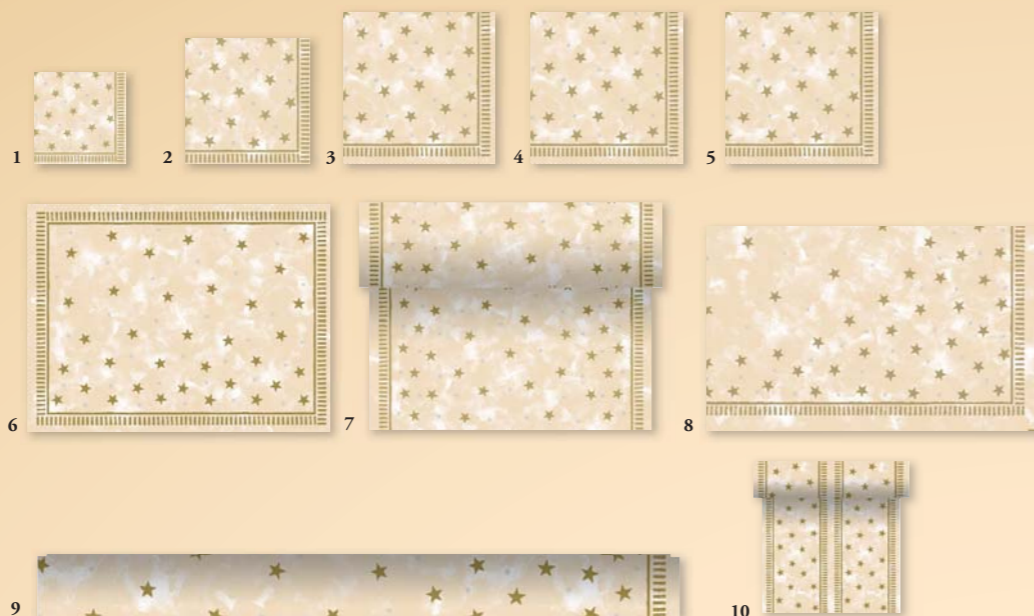

Stella Creme NEW

1. 1 158116 3-ply Napkin 24 x 24 cm (20 x 50)
2. 2 158121 3-ply Napkin 33 x 33 cm (10 x 50)
3. 3 158135 3-ply Napkin 33 x 33 cm (4 x 250)
4. 4 158147 3-ply Napkin 40 x 40 cm (4 x 250)
5. 5 158157 Classic Napkin 40 x 40 cm (6 x 50)
6. 6 158170 Dunilin Napkin 40 x 40 cm (12 x 50)
7. 7 158251 Dunice Placemat 30 x 40 cm (5 x 100)
8. 8 158241 Dunice Tête-à-Tête 0,4 x 24 m (4 x 1)
9. 9 158196 Dunice Slipcover 84 x 84 cm (5 x 20)
10. 10 158187 Dunice Slipcover 84 x 84 cm (100)
11. 11 158236 Dunisilk®+ Slipcover 84 x 84 cm (5 x 20)
12. 12 158222 Dunice Reel 1,20 x 25 m (2 x 1)
13. 13 158259 Dunice Tablerunner 0,15 x 20 m (6 x 1)