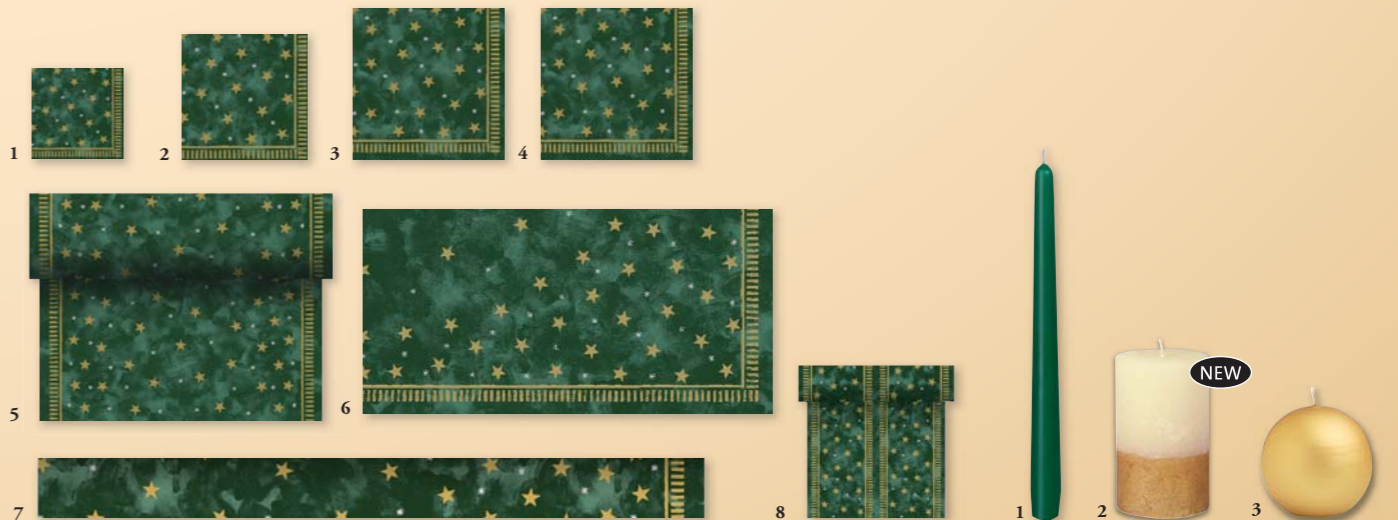

Stella Green **NEW**

1 158115 3-ply Napkin 24 x 24 cm (20 x 50)	6 158195 Dunicel Slipcover 84 x 84 cm (5 x 20)
2 158120 3-ply Napkin 33 x 33 cm (10 x 50)	158186 Dunicel Slipcover 84 x 84 cm (100)
158134 3-ply Napkin 33 x 33 cm (4 x 250)	158235 Dunisilk®+ Slipcover 84 x 84 cm (5 x 20)
3 158146 3-ply Napkin 40 x 40 cm (4 x 250)	7 158221 Dunicel Reel 1,20 x 25 m (2 x 1)
4 158169 Dunicel Napkin 40 x 40 cm (12 x 50)	8 158258 Dunicel Table runner 0,15 x 20 m (6 x 1)
5 158240 Dunicel Tête-à-Tête 0,4 x 24 m (4 x 1)