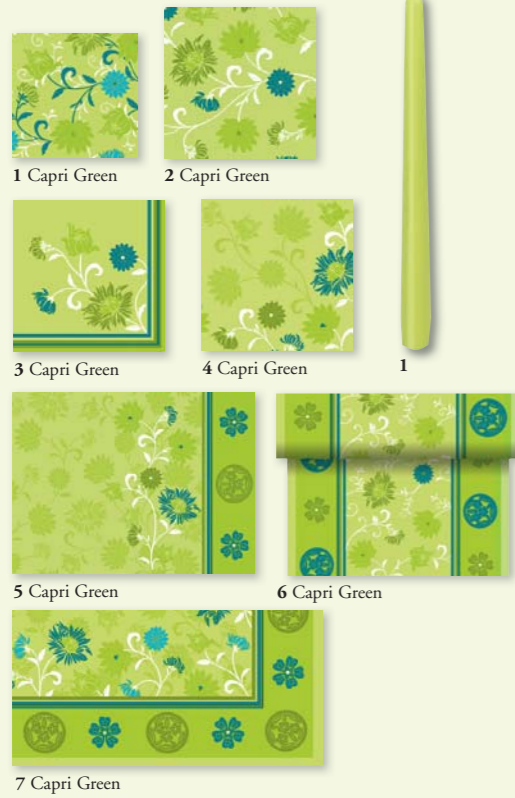

Capri Green

- 1 *156984 Tissuenapkin, 3-ply, 33 x 33 cm (10 x 50)
- *156992 Tissuenapkin, 3-ply, 33 x 33 cm (4 x 250)
- 2 *156998 Tissuenapkin, 3-ply, 40 x 40 cm (4 x 250)
- 3 157004 Classic napkin, 4-ply, 40 x 40 cm (6 x 50)
- 4 157010 Dunilin® napkin, 40 x 40 cm (12 x 50)
- 5 157037 Dunicel® placemat, 30 x 40 cm (5 x 100)
- 6 157031 Dunicel® Tête-à-Tête, 0,4 x 24 m (4 x 1)
- 7 157021 Dunicel®-slipcover, 84 x 84 cm (5 x 20)
- 157025 Dunisilk®+ slipcover, 84 x 84 cm (5 x 20)

Matching Candles

- 1 153857 Antique Candle, Kiwi, 250 x 22 mm, ± 7,5 h (2 x 50)