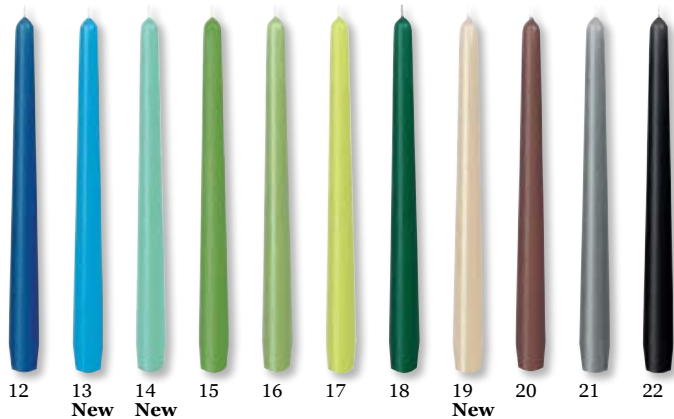

## Antique Candles 250 x 22 mm, dipped, 7,5h

1 2 3 **New** 4 5 6 7 8 9 **New** 10 11

12 13 **New** 14 **New** 15 16 17 18 19 **New** 20 21 22

(2 x 50)

- 1 351316 White
- 2 351318 Champagne
- 3 161113 Mango
- 4 351328 Yellow
- 5 157311 Safran
- 6 153856 Orange
- 7 351333 Terracotta
- 8 351327 Red
- 9 161109 Coral pink
- 10 351322 Bordeaux
- 11 115956 Aubergine
- 12 351326 Dark blue
- 13 161110 Pacific blue
- 14 161112 Jade
- 15 157310 Palm green
- 16 151497 Avocado
- 17 153857 Kiwi
- 18 351325 Dark green
- 19 161111 Dune
- 20 153855 Café
- 21 156714 Granite grey
- 22 156647 Black