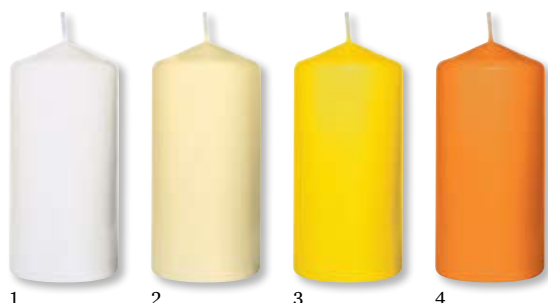

### Pillar Candles

1 2 3 4

5 6 7 8 9

100 x 50 mm, 15h (6 x 10)

- 1 263108 White
- 2 125359 Champagne
- 3 147977 Yellow
- 4 151505 Orange
- 5 263016 Red
- 6 263122 Bordeaux
- 7 263320 Dark blue
- 8 151509 Kiwi
- 9 263313 Dark green